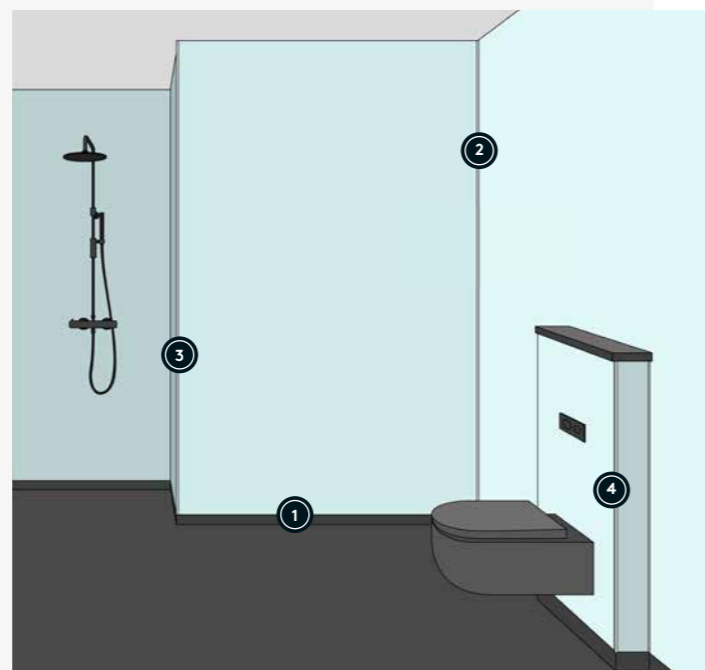

Vedenkestävä seinäjärjestelmä

Fibo on turvallinen ja täysin vesitiivis ratkaisu, jolla on kaikki märkätiloissa käytettäväksi tarvittavat hyväksynnät. Järjestelmä toimitetaan täydellisenä pakettina tarvikkeineen ja listoineen, jolloin asennustyö käy helposti, ja saat täydellisen ja varmasti onnistuneen lopputuloksen.

KUNNON TARVIKKEET OVAT PUOLI TYÖTÄ

Eri tarpeisiin sopivat asennustarvikkeet ja listat on mitoitettu niin, että lopputulos on varmasti vesitiivis.

Suosittelemme lukemaan asennusohjeemme tarkasti ja katsomaan asennusvideomme osoitteessa fibosystem.fi, jotta kaikki vaiheet tehdään oikein ja hyväksymisten mukaisesti. Annamme oikein asennetulle seinäpaneelille 15 vuoden takuun.

Asennustarvikkeet

Listat

Seinäpaneeli

Kitchen board

PANEELIN KOOT

Kun paneelin korkeus on 2400 mm, saat helposti ja nopeasti päällystettyä koko seinän lattiasta kattoon. Jotkut pinnat on saatavilla myös 3020 mm:n kokoisina, jolloin ne sopivat huonekorkeudeltaan tavallista korkeampiin tiloihin.