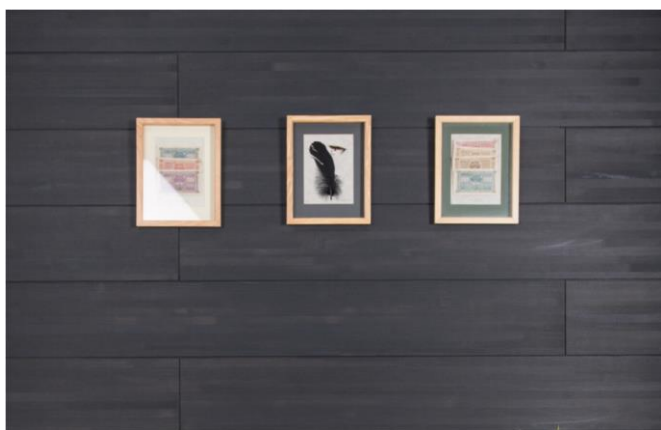

Effex® Design -sisustuspaneelid

Unikaalne, moderne ja ehedalt looduslik valik

212 mm

10 mm

Natural

Cloud

Snow

Ash

Dusk

Tooteinfo

Puuliik	Kvaliteetne sõrmjätkatud oksavaba mänd
Profiil	STS otsasulundiga
Pind	Lihvitud, kaetud veebaasil puidukaitse või vahaga
Värvitoonid	Natural, Cloud, Snow, Ash, Dusk
Mõõdud	10 x 212 x 2010mm, kasulik laius 200mm ja kasulik pikkus 2000mm
Pakend	5tk / 10jm / 2m ² (kaetud ruutmeetrid)
Kasutuskohad	Kuivade siseruumide seinad ja laed. Ei soovitata kasutada pesuruumis, saunas, kütmata suvilates, vaba aja veetmise ruumides jms, kus esineb suur temperatuuri kõikumine

Omadused

Puidu loomulikest omadustest tulenevalt on iga paneel pisut erineva värvitooni ja mustriga. Värvitooni ja mustri varieeruvus on toote omadus, mitte defekt. Paneeli toon võib muutuda ka UV-kiirguse mõjul. Effexi sisustuspaneeli ei soovitata kasutada talveperioodil kütmata suvilates jms vaba aja veetmise ruumides.