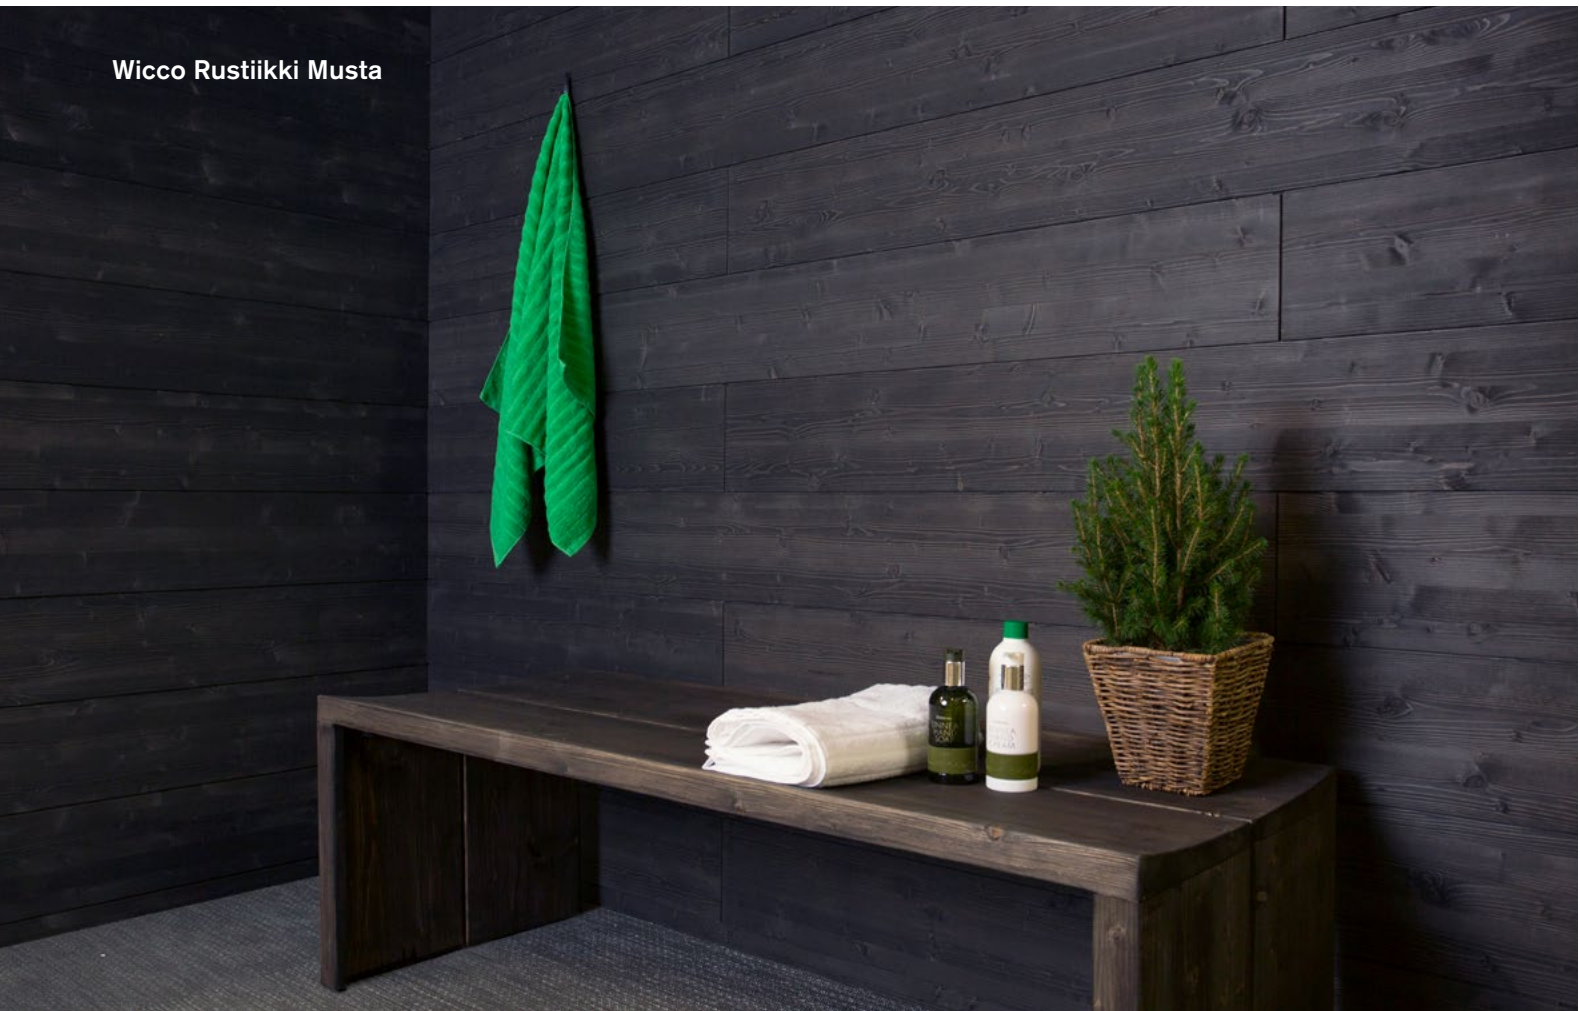

Wicco Rustiikki Musta