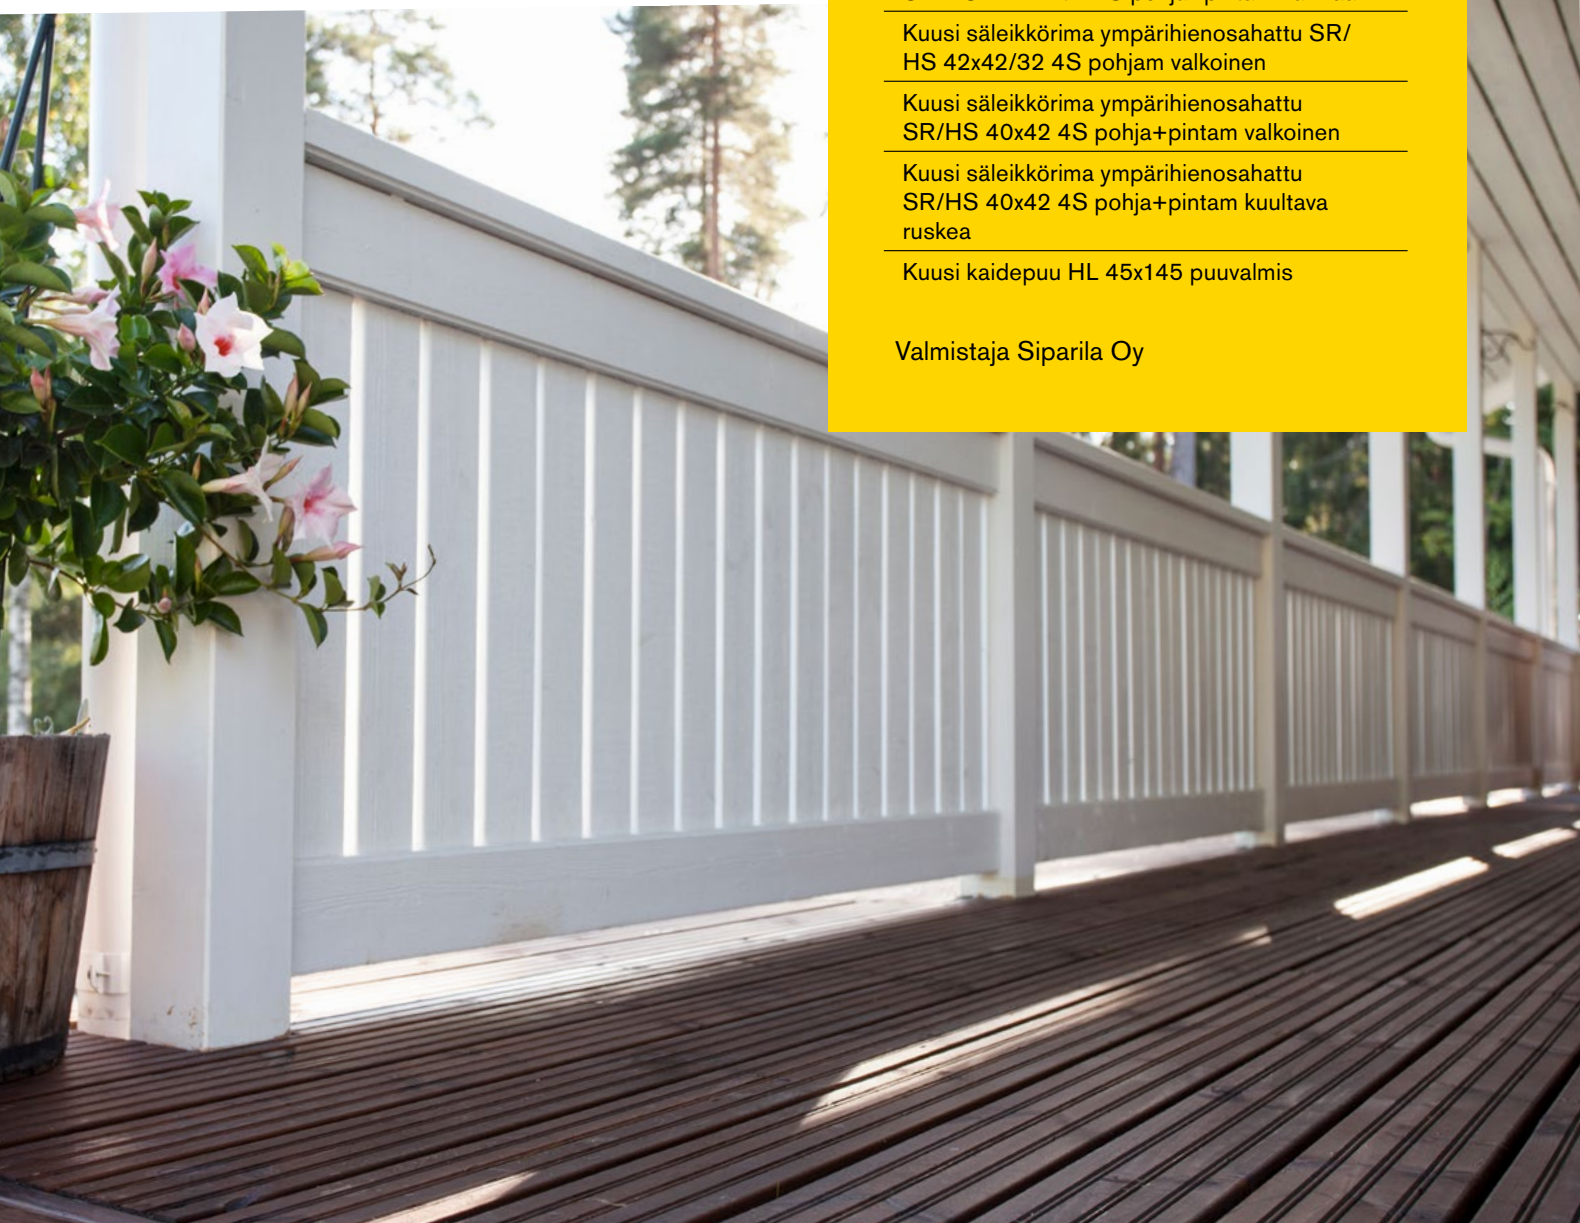

Käyttökohteita

- säleiköt
- aidat, näkösuojat
- kaiteet

Huolto ja hävittäminen

Pölyn ja lian poisto tehdään kesäisin puhtaalla vedellä. Aidat sekä muut puiset piharakenteet huoltomaalataan tarvittaessa. Hukkapalat voi hävittää polttamalla tai kuljettaa kaatopaikalle talousjätteiden seassa.

Tuotteet

Kuusi säleikkörima ympärihienosahattu
SR/HS 28x45/30 4S pohja+pintam valkoinen

Kuusi säleikkörima ympärihienosahattu
SR /HS 28x45/30 4S pohja+pintam kuultava ruskea

Kuusi säleikkörima ympärihienosahattu
SR/HS 28x45/30 4S pohja+pintam harmaa

Kuusi säleikkörima ympärihienosahattu
SR/HS 28x68 4S pohja+pintam valkoinen

Kuusi säleikkörima ympärihienosahattu
SR/HS 28x68 4S pohja+pintam harmaa

Kuusi säleikkörima ympärihienosahattu
SR/HS 42x42/32 4S pohja+pintam valkoinen

Kuusi säleikkörima ympärihienosahattu
SR/HS 42x42/32 4S pohja+pintam kuultava ruskea

Kuusi säleikkörima ympärihienosahattu
SR/HS 42x42/32 4S pohja+pintam harmaa

Kuusi säleikkörima ympärihienosahattu SR/
HS 42x42/32 4S pohjam valkoinen

Kuusi säleikkörima ympärihienosahattu
SR/HS 40x42 4S pohja+pintam valkoinen

Kuusi säleikkörima ympärihienosahattu
SR/HS 40x42 4S pohja+pintam kuultava ruskea

Kuusi kaidepuu HL 45x145 puuvalmis

Valmistaja Siparila Oy